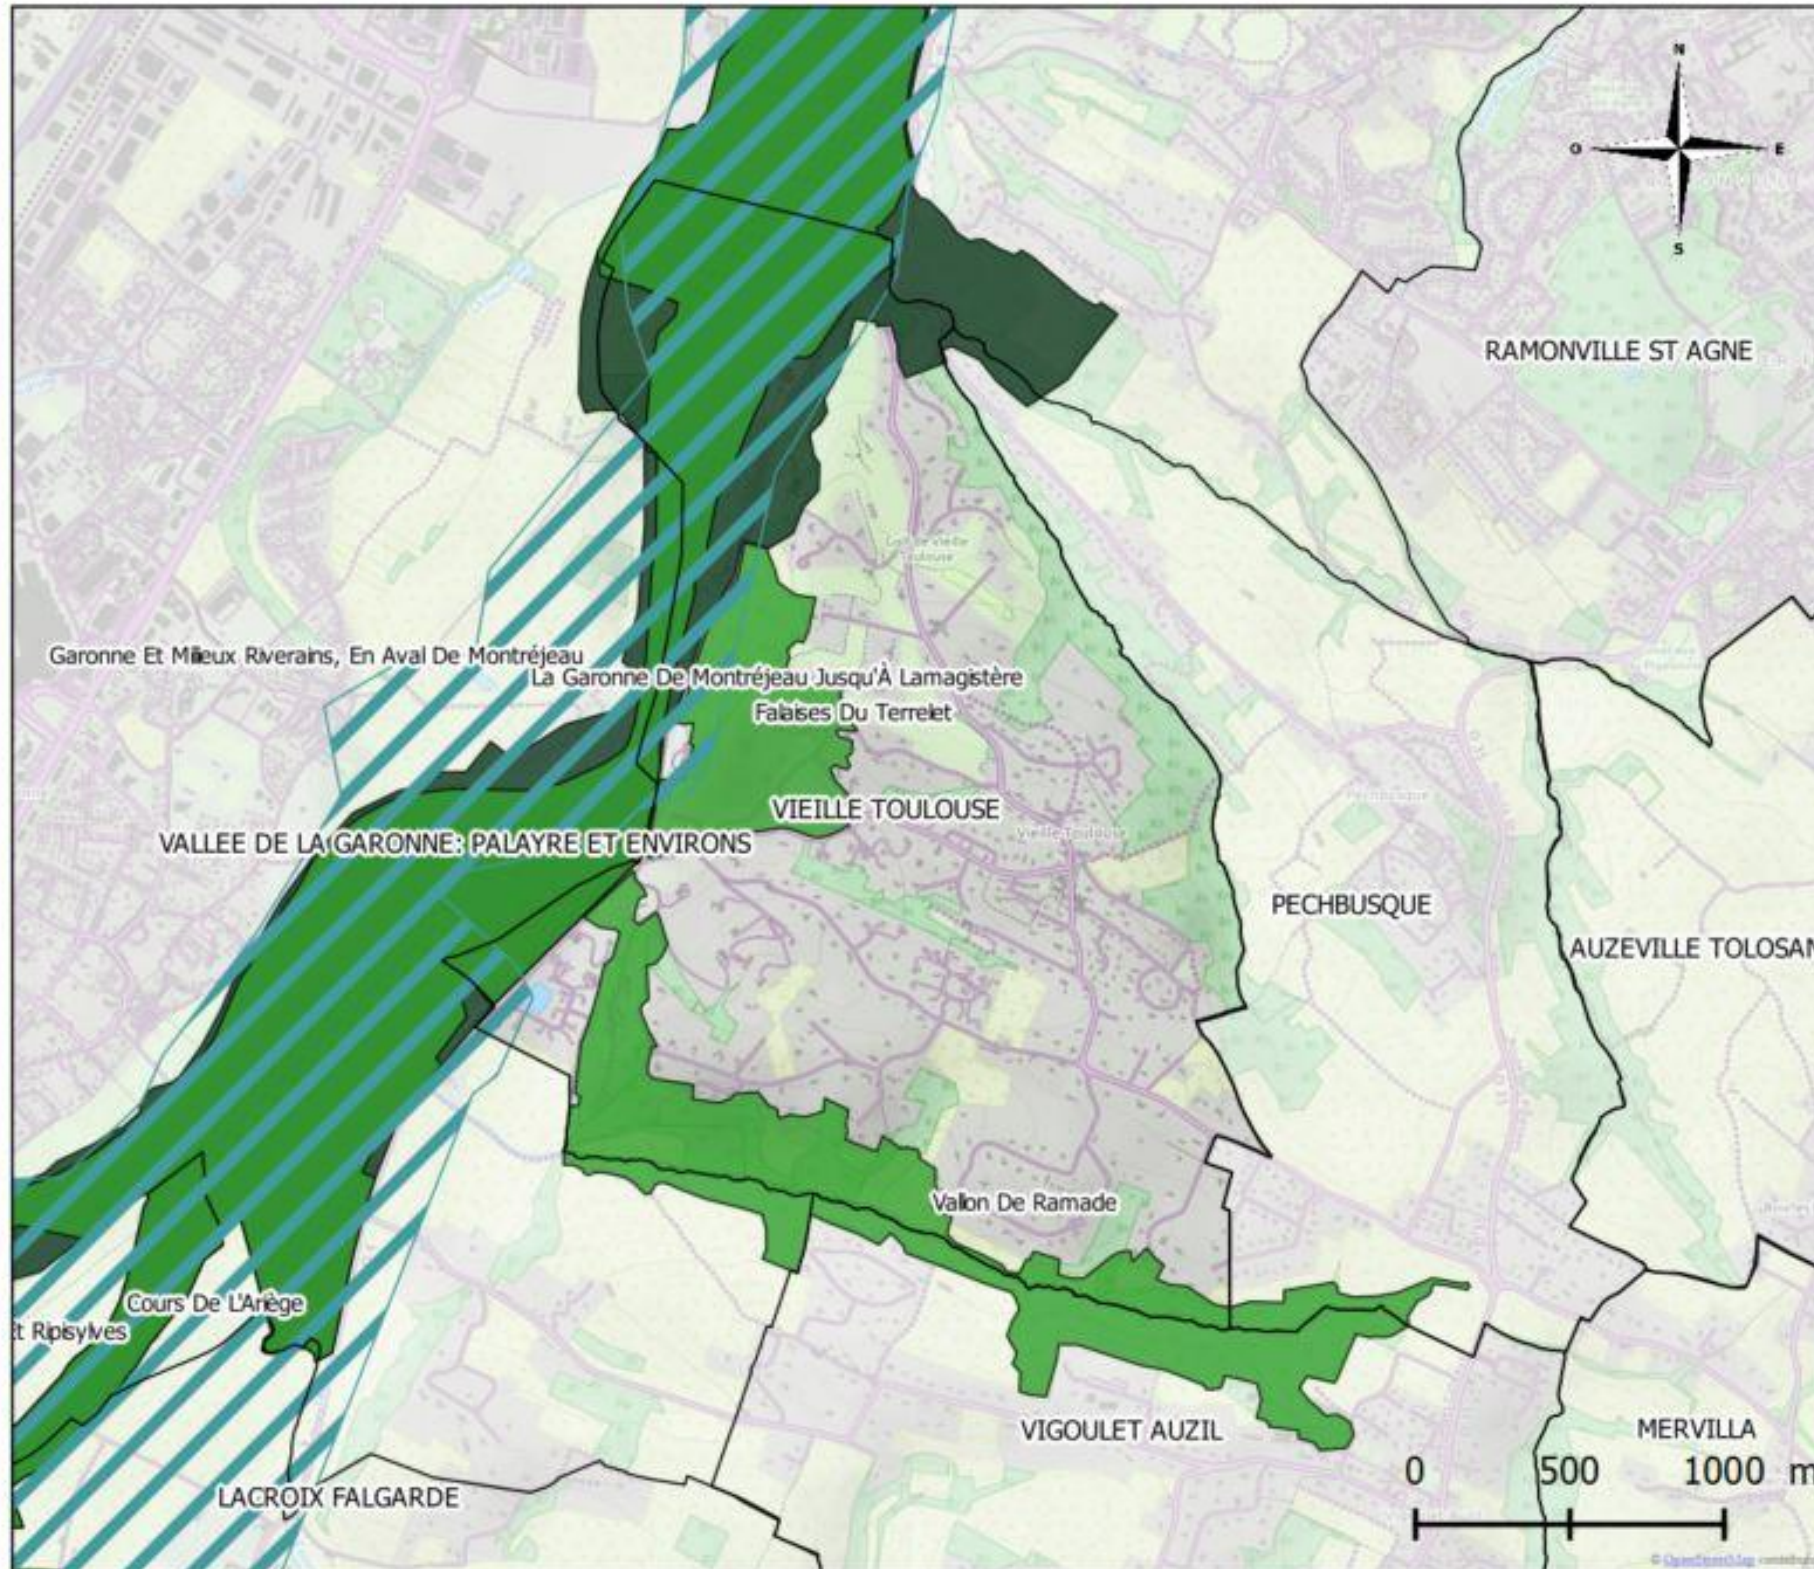

Arrêté le 8 juillet 2016

Approuvé le 27 mars 2017

Mairie

12 rue du Village

31320 Vieille-Toulouse

Tel : 05 61 73 32 23

Elaboré avec l'appui technique du
Service Urbanisme et
Développement du Territoire du
SICOVAL

Légende

-  ZICO
-  ZNIEFF de type I
-  ZNIEFF de type II

Fonds : © IGN BD Ortho - SICOVAL
Source : INPN
Réalisation: Nymphalis 04/2016