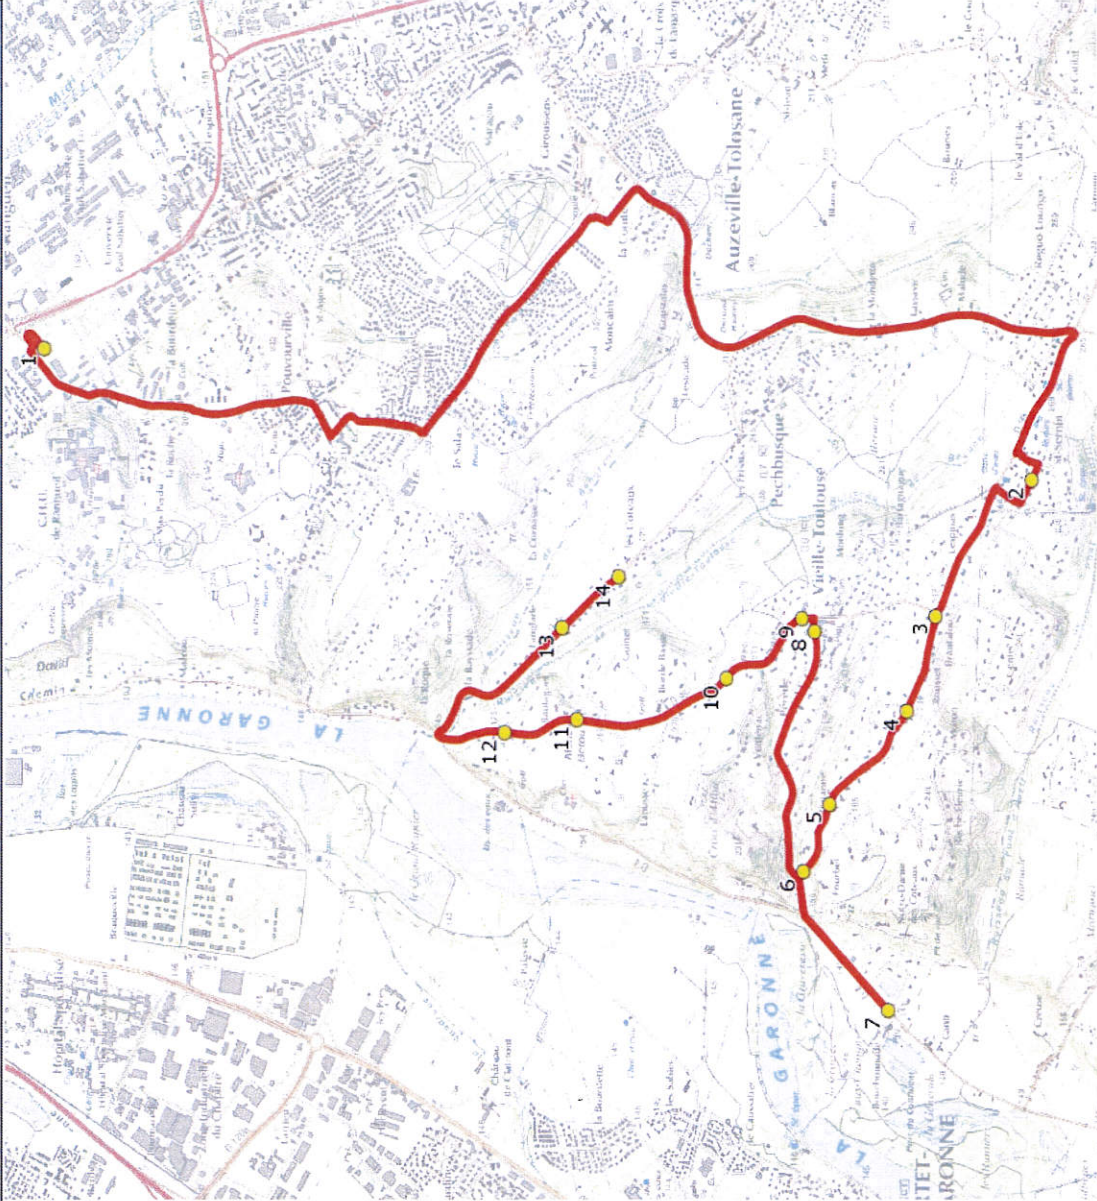

DIRECTION DES TRANSPORTS

Mise à jour : 01/08/2019

Ligne : VIEILLE TOULOUSE-TLSE BELLEVUE

Ligne N° : S4037

Marché (année de notification-durée) : 2019-6

Transporteur : GRPT VERDIE AUTOCARS - TRANSPORTS EN LAURAGAIS

Km en charge : 16 Km

Nombre de places assises : 63 pl

Sous-traitant : TRANSPORTS EN LAURAGAIS

Année : 2017

ITINERAIRE INDICATIF (ALLER)	LMMJV--
VIEILLE-TOULOUSE	
1. RD4/R Fourbet/Parc Confluent/AB	07:16
2. ABCD 1109 L'Afiou	07:18
3. Ch Canebières/Rouanne	07:19
4. ABCD 1107 Gojousse	07:21
5. ABCDn0101 Canabières	07:23
PECHBUSQUE	
6. Lot St Semin	07:25
VIEILLE-TOULOUSE	
7. RD95/Place/Ferme	07:28
8. Ch Oppidum/R Potiers	07:29
9. Ch Oppidum/Ar Pichanelle	07:31
10. Ch Oppidum/Baulauguet	07:32
PECHBUSQUE	
11. Rte Coteaux/Ar Langlade	07:35
12. Rte Coteaux/Laloy/Ar Coteaux TOULOUSE	07:36
13. Collège & LP Bellevue	07:52
14. Lycée Bellevue	08:00
15. LP Renée Bonnet	08:05

MAIRIE de VIEILLE-TOULOUSE
REÇU LE
29 MAI 2020
N°

DIRECTION DES TRANSPORTS

Mise à jour : 01/08/2019
 Ligne : VIEILLE TOULOUSE-TLSE BELLEVUE Ligne N° : S4037
 Marché (année de notification-durée) : 2019-6 Transporteur : GRPT VERDIE AUTOCARS - TRANSPORTS EN LAURAGAIS Km en charge : 17 Km
 Nombre de places assises : 63 pl Sous-traitant : TRANSPORTS EN LAURAGAIS Année : 2017

ITINERAIRE INDICATIF (RETOUR)	LM-JV--	Merc
TOULOUSE		
1. Lycée Bellevue	17:05	13:15
PECHBUSQUE		
2. Lot St Semin	17:18	13:28
VIEILLE-TOULOUSE		
3. ABCDn0101 Canabières	17:21	13:31
4. ABCD 1107 Gojousse	17:24	13:34
5. Ch Canabières/Rouanne	17:25	13:35
6. ABCD 1109 L'Afiou	17:26	13:36
7. RD4/R Fourbet/Parc Confluent/AB	17:29	13:39
8. Ch Ariège/Ar Ecole	17:34	13:44
9. RD95/Place/Feime	17:35	13:45
10. Ch Oppidum/R Potiers	17:36	13:46
11. Ch Oppidum/Ar Pichanelle	17:38	13:48
12. Ch Oppidum/Baulaguat	17:39	13:49
PECHBUSQUE		
13. Rte Coteaux/Ar Langlade	17:42	13:52
14. Rte Coteaux/Latoy/Ar Coteaux	17:43	13:53