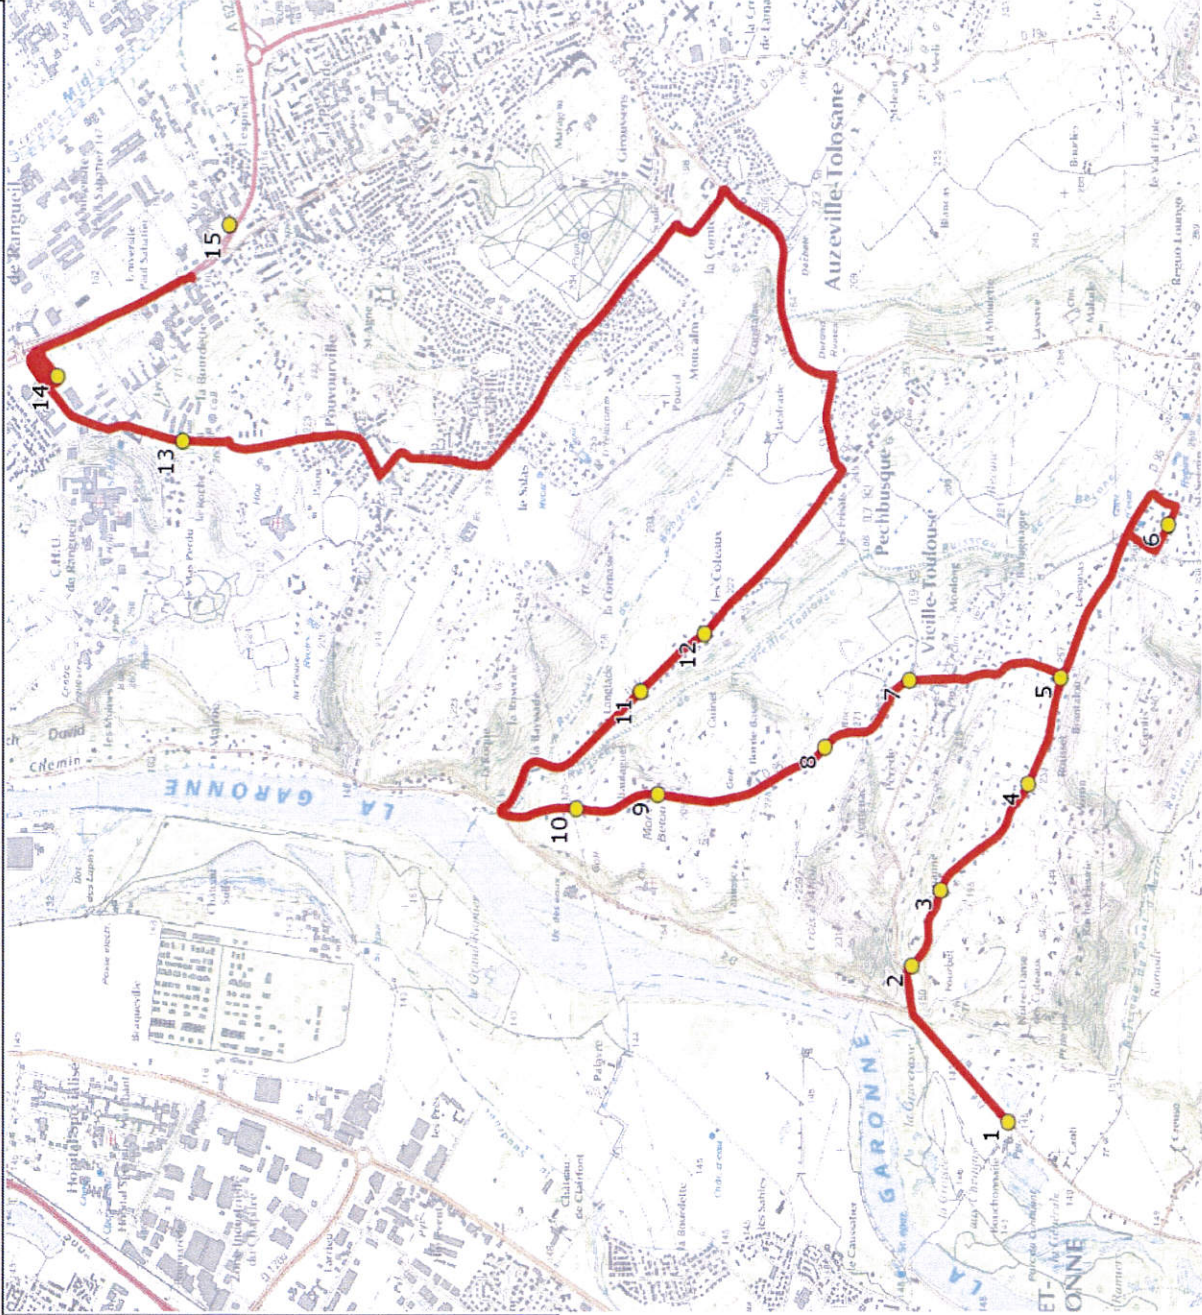

DIRECTION DES TRANSPORTS

Mise à jour : 01/08/2019

Ligne : VIEILLE TOULOUSE-TLSE BELLEVUE

Ligne N° : S4037

Marché (année de notification-durée) : 2019-6

Transporteur : GRPT VERDIE AUTOCARS - TRANSPORTS EN LAURAGAIS

Km en charge : 16 Km

Nombre de places assises : 63 pl

Sous-traitant : TRANSPORTS EN LAURAGAIS

Année : 2017

ITINERAIRE INDICATIF (ALLER)	LMMJV--
VIEILLE-TOULOUSE	
1. RD4/R Fourbet/Parc Confluent/AB	07:16
2. ABCD 1109 L'Afiou	07:18
3. Ch Canebières/Rouanne	07:19
4. ABCD 1107 Gojousse	07:21
5. ABCDn0101 Canabières	07:23
PECHBUSQUE	
6. Lot St Semin	07:25
VIEILLE-TOULOUSE	
7. RD95/Place/Ferme	07:28
8. Ch Oppidum/R Potiers	07:29
9. Ch Oppidum/Ar Pichanelle	07:31
10. Ch Oppidum/Baulauguet	07:32
PECHBUSQUE	
11. Rte Coteaux/Ar Langlade	07:35
12. Rte Coteaux/Laloy/Ar Coteaux TOULOUSE	07:36
13. Collège & LP Bellevue	07:52
14. Lycée Bellevue	08:00
15. LP Renée Bonnet	08:05

MAIRIE de VIEILLE-TOULOUSE
REÇU LE
29 MAI 2020
N°

DIRECTION DES TRANSPORTS

Mise à jour : 01/08/2019
 Ligne : VIEILLE TOULOUSE-TLSE BELLEVUE Ligne N° : S4037
 Marché (année de notification-durée) : 2019-6 Transporteur : GRPT VERDIE AUTOCARS - TRANSPORTS EN LAURAGAIS Km en charge : 17 Km
 Nombre de places assises : 63 pl Sous-traitant : TRANSPORTS EN LAURAGAIS Année : 2017

ITINERAIRE INDICATIF (RETOUR)	LM-JV--	Merc
TOULOUSE		
1. Lycée Bellevue	17:05	13:15
PECHBUSQUE		
2. Lot St Semin	17:18	13:28
VIEILLE-TOULOUSE		
3. ABCDn0101 Canabières	17:21	13:31
4. ABCD 1107 Gojousse	17:24	13:34
5. Ch Canabières/Rouanne	17:25	13:35
6. ABCD 1109 L'Afiou	17:26	13:36
7. RD4/R Fourbet/Parc Confluent/AB	17:29	13:39
8. Ch Ariège/Ar Ecole	17:34	13:44
9. RD95/Place/Feime	17:35	13:45
10. Ch Oppidum/R Potiers	17:36	13:46
11. Ch Oppidum/Ar Pichanelle	17:38	13:48
12. Ch Oppidum/Baulaguat	17:39	13:49
PECHBUSQUE		
13. Rte Coteaux/Ar Langlade	17:42	13:52
14. Rte Coteaux/Latoy/Ar Coteaux	17:43	13:53