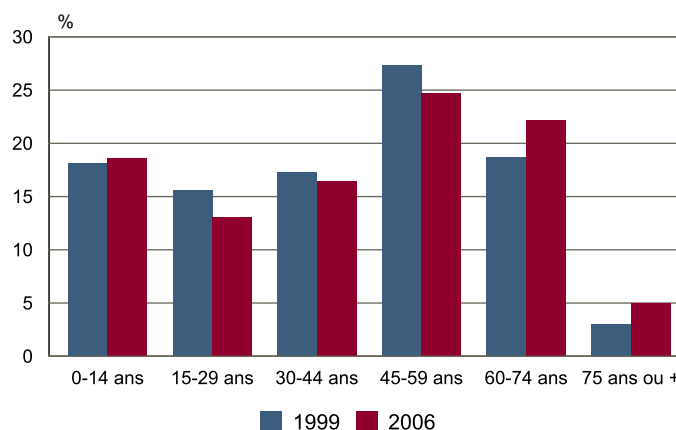

POP G2 - Population par grande tranche d'âge

Sources : Insee, RP1999 et RP2006 exploitations principales.

POP T4M - Lieu de résidence 5 ans auparavant

	2006	%
Personnes de 5 ans ou plus habitant 5 ans auparavant :	1 000	100,0
Le même logement	704	70,4
Un autre logement de la même commune	28	2,8
Une autre commune du même département	195	19,5
Un autre département de la même région	9	0,9
Une autre région de France métropolitaine	31	3,1
Un Dom	4	0,4
Hors de France métropolitaine ou d'un Dom	28	2,8

Source : Insee, RP2006 exploitation principale.