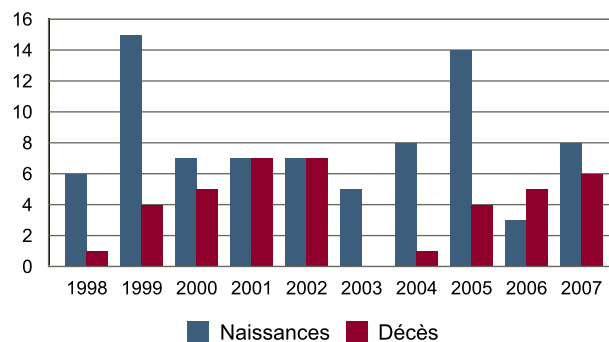

POP T1M - Population

	1968	1975	1982	1990	1999	2006
Population	255	565	727	867	890	1 042
Densité moyenne (hab/km²)	46,1	102,2	131,5	156,8	160,9	188,4

Sources : Insee, RP1968 à 1990 dénombremments - RP1999 et RP2006 exploitations principales.

POP T2M - Indicateurs démographiques

	1968 à 1975	1975 à 1982	1982 à 1990	1990 à 1999	1999 à 2006
Variation annuelle moyenne de la population en %	+12,1	+3,6	+2,2	+0,3	+2,3
- due au solde naturel en %	+0,6	+0,2	+0,4	+0,4	+0,5
- due au solde apparent des entrées sorties en %	+11,5	+3,4	+1,8	-0,1	+1,8
Taux de natalité en ‰	12,9	6,8	7,8	7,6	9,4
Taux de mortalité en ‰	7,0	4,7	3,8	4,0	4,2

Sources : Insee, RP1968 à 1990 dénombremments - RP1999 et RP2006 exploitations principales - État civil.

POP G1 - Naissances et décès

Source : Insee, État civil.

POP T3 - Population par sexe et âge en 2006

	Hommes	%	Femmes	%
Ensemble	524	100,0	518	100,0
0 à 14 ans	101	19,3	93	18,0
15 à 29 ans	72	13,6	65	12,5
30 à 44 ans	78	15,0	92	17,8
45 à 59 ans	130	24,9	127	24,6
60 à 74 ans	116	22,1	116	22,3
75 à 89 ans	27	5,2	23	4,4
90 ans ou plus	0	0,0	2	0,4
0 à 19 ans	139	26,5	126	24,4
20 à 64 ans	287	54,8	299	57,8
65 ans ou plus	98	18,7	92	17,8

Source : Insee, RP2006 exploitation principale.